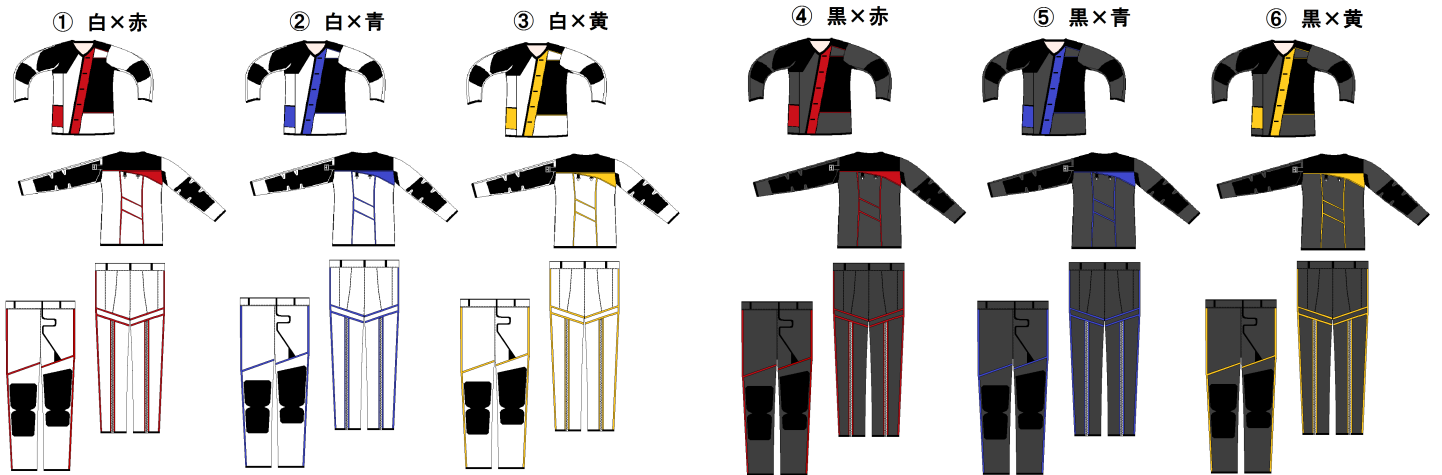

- カラー : 全色オーダー
- 採寸方式 : 採寸によるフルオーダー
- 修理保障 : 3ヶ月(無制限)

正面

背面

STANDARD MODEL スタンダードモデル

スタンダードモデルは J-MAGIC のミドルグレードとして開発されました。

生地はキャンバスに糊付けをして固さを出している

一般的な射撃競技用のジャケットと同様ですが、

インパルスモデルと同じ型を使用することで、理論に基づくサポート力を確保した高いコストパフォーマンスを持つ製品となっております。

- サイズ展開 : XXS/XS/S/M/L/LL/3L
- カラー : 既製カラー
- 採寸方式 : 既製品
- オプション : セミオーダー(丈調整)
: カラーオーダー(全1色)
- 修理保障 : 1ヶ月間(1箇所まで)

身体の保持に必要なサポートが
落としこまれたデザインとなっています。
全て国産の資材を使用しております。

J-MAGIC のジャケットは全モデルで
立体採寸を採用しています。
体の側面は2本のコラムで支える構造です。

開口部が腰と大腿部で分離した
既存のトラウザーにはない
腰回りのロック感の強い仕様です。

スタンダードモデル既製カラー 6 パターン

※ 画像はイメージです。実際の発色とは異なります。

キャンバスカラー (全3色)

レザー部分・ラインカラー (全12色)

LITE MODEL ライトモデル

射撃入門者用のエントリーモデル。

小中学生で始めたての選手に向けて開発されました。

体の使い方を覚えることが必要な初心者の射撃において
使いやすい硬さの生地を使用しています。

※当モデルは立射専用となります。

両脇に伸縮素材を使うことで
自然な肩の使い方を覚えることができます。

低価格ながら立体裁断を採用して
体へのフィット感を高めています。

サポートが必要な部分にのみ
二重構造となっています。

事業のご案内

■ジャケットの製造・修繕

J-MAGICの看板でもある射撃競技用ジャケットの製造販売を行っております。